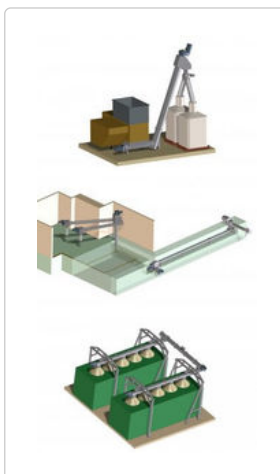

<https://trkconveyer.nt-rt.ru/> || try@nt-rt.ru

Шнековые транспортеры

Компания Трансконвейер изготавливает безосевые шнековые транспортеры КБ-180

Общие параметры

Диаметр трубопровода	219 мм
Материал трубопровода	Сталь/Aisi304
Тип трубопровода	желоб/труба
Длина транспортера макс.	13000 мм
Производительность	до 15 000 кг/ч
Толщина пера спирали	10 мм
Мощность мотор-редуктора	2,2 кВт
Размер частиц продукта	до 100 мм
Угол подъема продукта	до 90 °