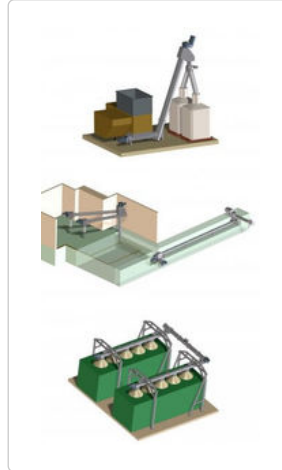

<https://trkconveyor.nt-rt.ru/> || try@nt-rt.ru

Шнековые транспортеры

Компания Трансконвейер изготавливает безосевые шнековые транспортер КБ-230

Общие параметры

Диаметр трубопровода	273 мм
Материал трубопровода	Сталь/Aisi304
Тип трубопровода	желоб/труба
Длина транспортера макс.	13 000 мм
Производительность	до 37 500 кг/ч
Толщина пера спирали	10 мм
Мощность мотор-редуктора	3,0 кВт
Размер частиц продукта	до 120 мм
Угол подъема продукта	до 90 °