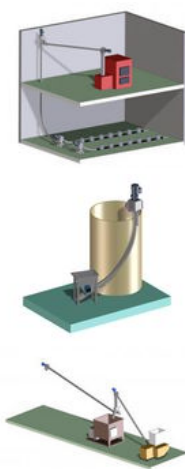

<https://trkconveyer.nt-rt.ru/> || try@nt-rt.ru

Гибкий шнек

Компания Трансконвейер изготавливает безосевые гибкие транспортеры ГТ-127

Общие параметры

Диаметр трубопровода	127 мм
Материал трубопровода	ПВХ/Сталь/Aisi304
Длина транспортера макс.	25 000 мм
Производительность	до 15 000 кг/ч
Толщина пера спирали	5 мм
Мощность мотор-редуктора	1,5 кВт
Размер частиц продукта	до 20 мм
Угол подъема продукта	до 90 °