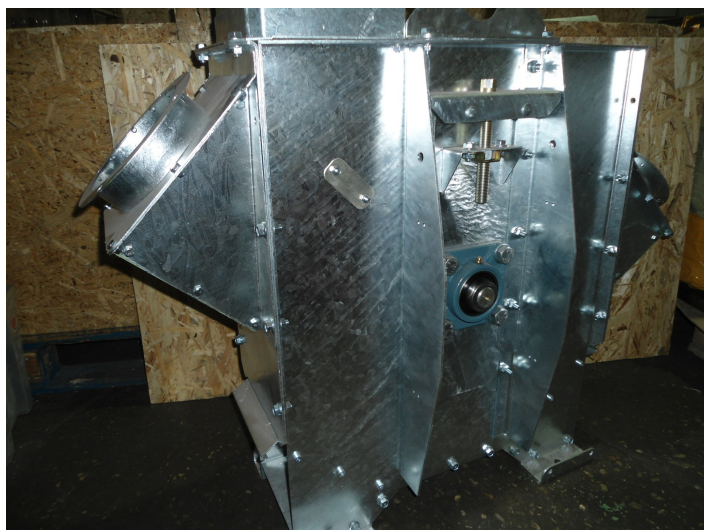

<https://trkconveyer.nt-rt.ru/> || try@nt-rt.ru

Нория зерновая

Компания Трансконвейер изготавливает нории зерновые НЦ-10

Общие параметры

Высота нории макс.	20 000 мм
Голова ковшового элеватора	2.0 мм
Башмак ковшового элеватора	2.0 мм
Несущие элементы (голова, башмак)	3.0 мм
Производительность	до 10 т/ч
Ковши	Пластик/Сталь
Мощность мотор-редуктора	от 0,75 кВт
Материал корпуса нории	Оцинк.сталь
Угол подъема продукта	до 90 °