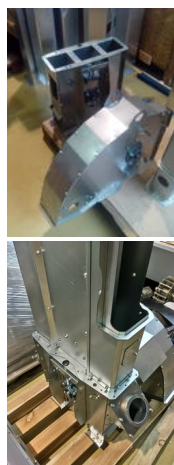

<https://trkconveyer.nt-rt.ru/> || try@nt-rt.ru

Нория зерновая

Компания Трансконвейер изготавливает нории зерновые НЦ-10

Общие параметры

Высота нории макс.	20 000 мм
Голова ковшового элеватора	2.0 мм
Башмак ковшового элеватора	2.0 мм
Несущие элементы (голова, башмак)	3.0 мм
Производительность	до 10 т/ч
Ковши	Пластик/Сталь
Мощность мотор-редуктора	от 0,75 кВт
Материал корпуса нории	Оцинк.сталь
Угол подъема продукта	до 90 °