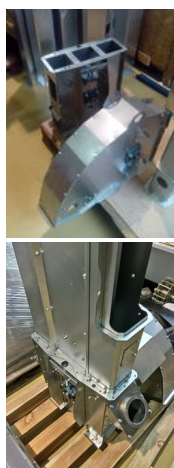

<https://trkconveyer.nt-rt.ru/> || try@nt-rt.ru

Нория зерновая

Компания Трансконвейер изготавливает нории зерновые НЦ-20

Общие параметры

Высота нории макс.	36 000 мм
Голова ковшового элеватора	2.0 мм
Башмак ковшового элеватора	2.0 мм
Несущие элементы (голова, башмак)	3.0 мм
Производительность	до 20 т/ч
Ковши	Пластик/Сталь
Мощность мотор-редуктора	от 1,1 кВт
Материал корпуса нории	Оцинк.сталь
Угол подъема продукта	до 90 °