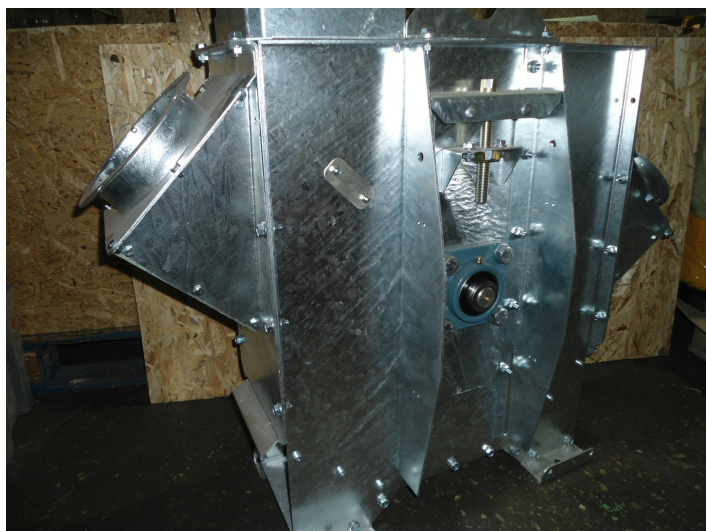

### Общие параметры

Высота нории макс.	30 000 мм
Голова ковшового элеватора	2.0 мм
Башмак ковшового элеватора	2.0 мм
Несущие элементы (голова, башмак)	3.0 мм
Производительность	до 35 т/ч
Ковши	Пластик/Сталь
Мощность мотор-редуктора	от 2,2 кВт
Материал корпуса нории	Оцинк.сталь
Угол подъема продукта	до 90 °