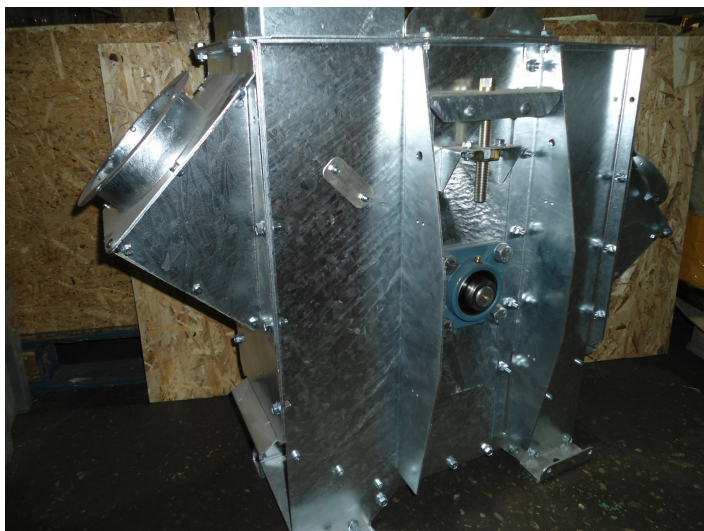

<https://trkconveyer.nt-rt.ru/> || try@nt-rt.ru

Нория зерновая

Компания Трансконвейер изготавливает нории зерновые НЦ-100

Общие параметры

Высота нории макс.	36 000 мм
Голова ковшового элеватора	3.0 мм
Башмак ковшового элеватора	3.0 мм
Несущие элементы (голова, башмак)	6.0 мм
Производительность	до 100 т/ч
Ковши	Пластик/Сталь
Мощность мотор-редуктора	от 7,5 кВт
Материал корпуса нории	Оцинк.сталь
Угол подъема продукта	до 90 °